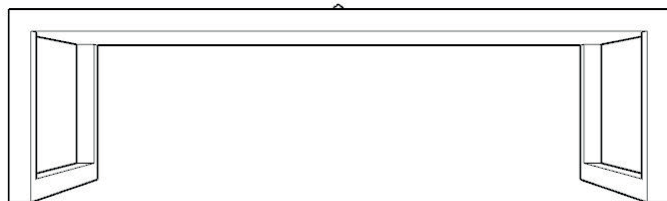

BRETON

MESA DE CENTRO
PREVILE
COLEÇÃO CARIBE

MESA DE CENTRO

A mesa de centro PREVILE é uma peça multifuncional e sofisticada que combina uma estrutura de alumínio com uma lareira integrada, que adiciona calor e charme ao ambiente, sendo ideal para criar momentos aconchegantes.

MESA DE CENTRO
PREVILE

BRETON

MESA DE CENTRO

70cm
27,5591"

140cm
55,1181"

35cm
13,7795"

GARANTIA: 1 ano a partir da data de entrega

EMBALAGEM: os pés são envolvidos em polietileno e estrutura envolvida em papelão maleável. Toda peça é embalada em saco plástico, encaixotadas e engradas.

MESA DE CENTRO
PREVILE

BRETON

Diferenciais:

- Estrutura tubular em alumínio com pintura eletrostática;
- Com lareira embutida;
- Design versátil.

MESA DE CENTRO
PREVILE

BRETON

 Alumínio revestido com pintura eletrostática e lareira embutida.