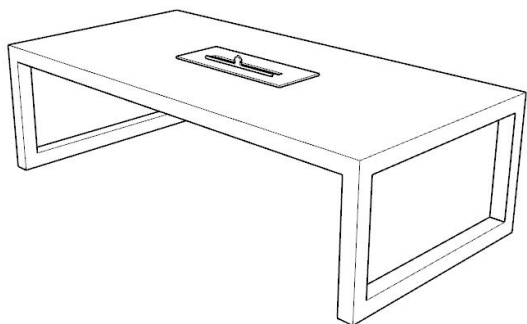

BRETON

MESA DE CENTRO
PREVILE
COLEÇÃO CARIBE

MESA DE CENTRO

A mesa de centro PREVILE é uma peça multifuncional e sofisticada que combina uma estrutura de alumínio com uma lareira integrada, que adiciona calor e charme ao ambiente, sendo ideal para criar momentos aconchegantes.

MESA DE CENTRO
PREVILE

BRETON

MESA DE CENTRO

70cm
27,5591"

140cm
55,1181"

35cm
13,7795"

GARANTIA: 1 ano a partir da data de entrega

EMBALAGEM: os pés são envolvidos em polietileno e estrutura envolvida em papelão maleável. Toda peça é embalada em saco plástico, encaixotadas e engradas.

MESA DE CENTRO
PREVILE

BRETON

Diferenciais:

- Estrutura tubular em alumínio com pintura eletrostática;
- Com lareira embutida;
- Design versátil.

MESA DE CENTRO
PREVILE

BRETON

 Alumínio revestido com pintura eletrostática e lareira embutida.