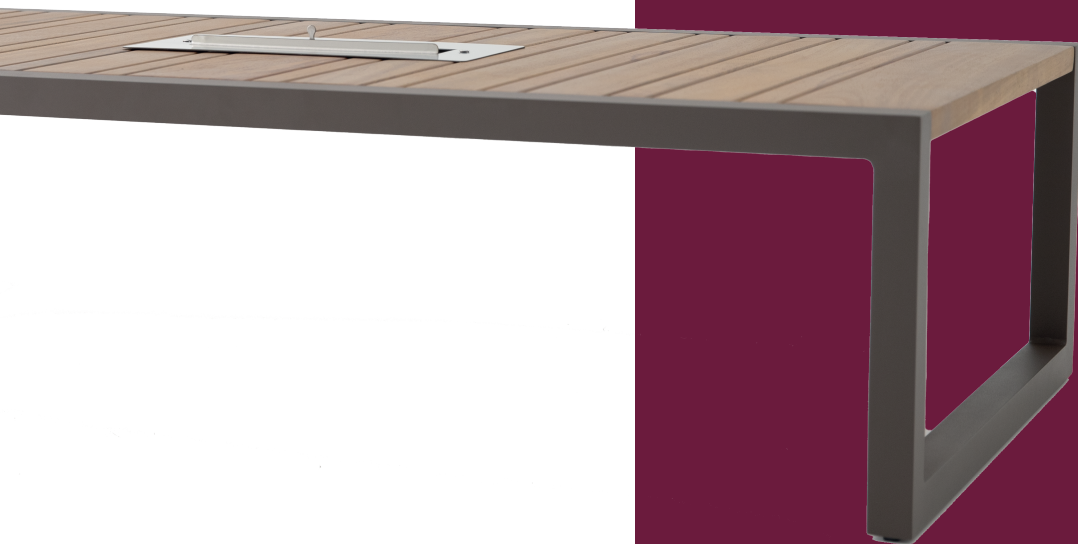

BRETON

MESA DE CENTRO
PREVILE
COLEÇÃO CARIBE

MESA DE CENTRO

A mesa de centro PREVILE é uma peça multifuncional e sofisticada que combina uma estrutura de alumínio com uma lareira integrada, que adiciona calor e charme ao ambiente, sendo ideal para criar momentos aconchegantes.

MESA DE CENTRO
PREVILE

BRETON

MESA DE CENTRO

70cm
27,5591"

140cm
55,1181"

35cm
13,7795"

GARANTIA: 1 ano a partir da data de entrega

EMBALAGEM: os pés são envolvidos em polietileno e estrutura envolvida em papelão maleável. Toda peça é embalada em saco plástico, encaixotadas e engradas.

MESA DE CENTRO
PREVILE

BRETON

Diferenciais:

- Estrutura tubular em alumínio com pintura eletrostática;
- Com lareira embutida;
- Design versátil.

MESA DE CENTRO
PREVILE

BRETON

 Alumínio revestido com pintura eletrostática e lareira embutida.